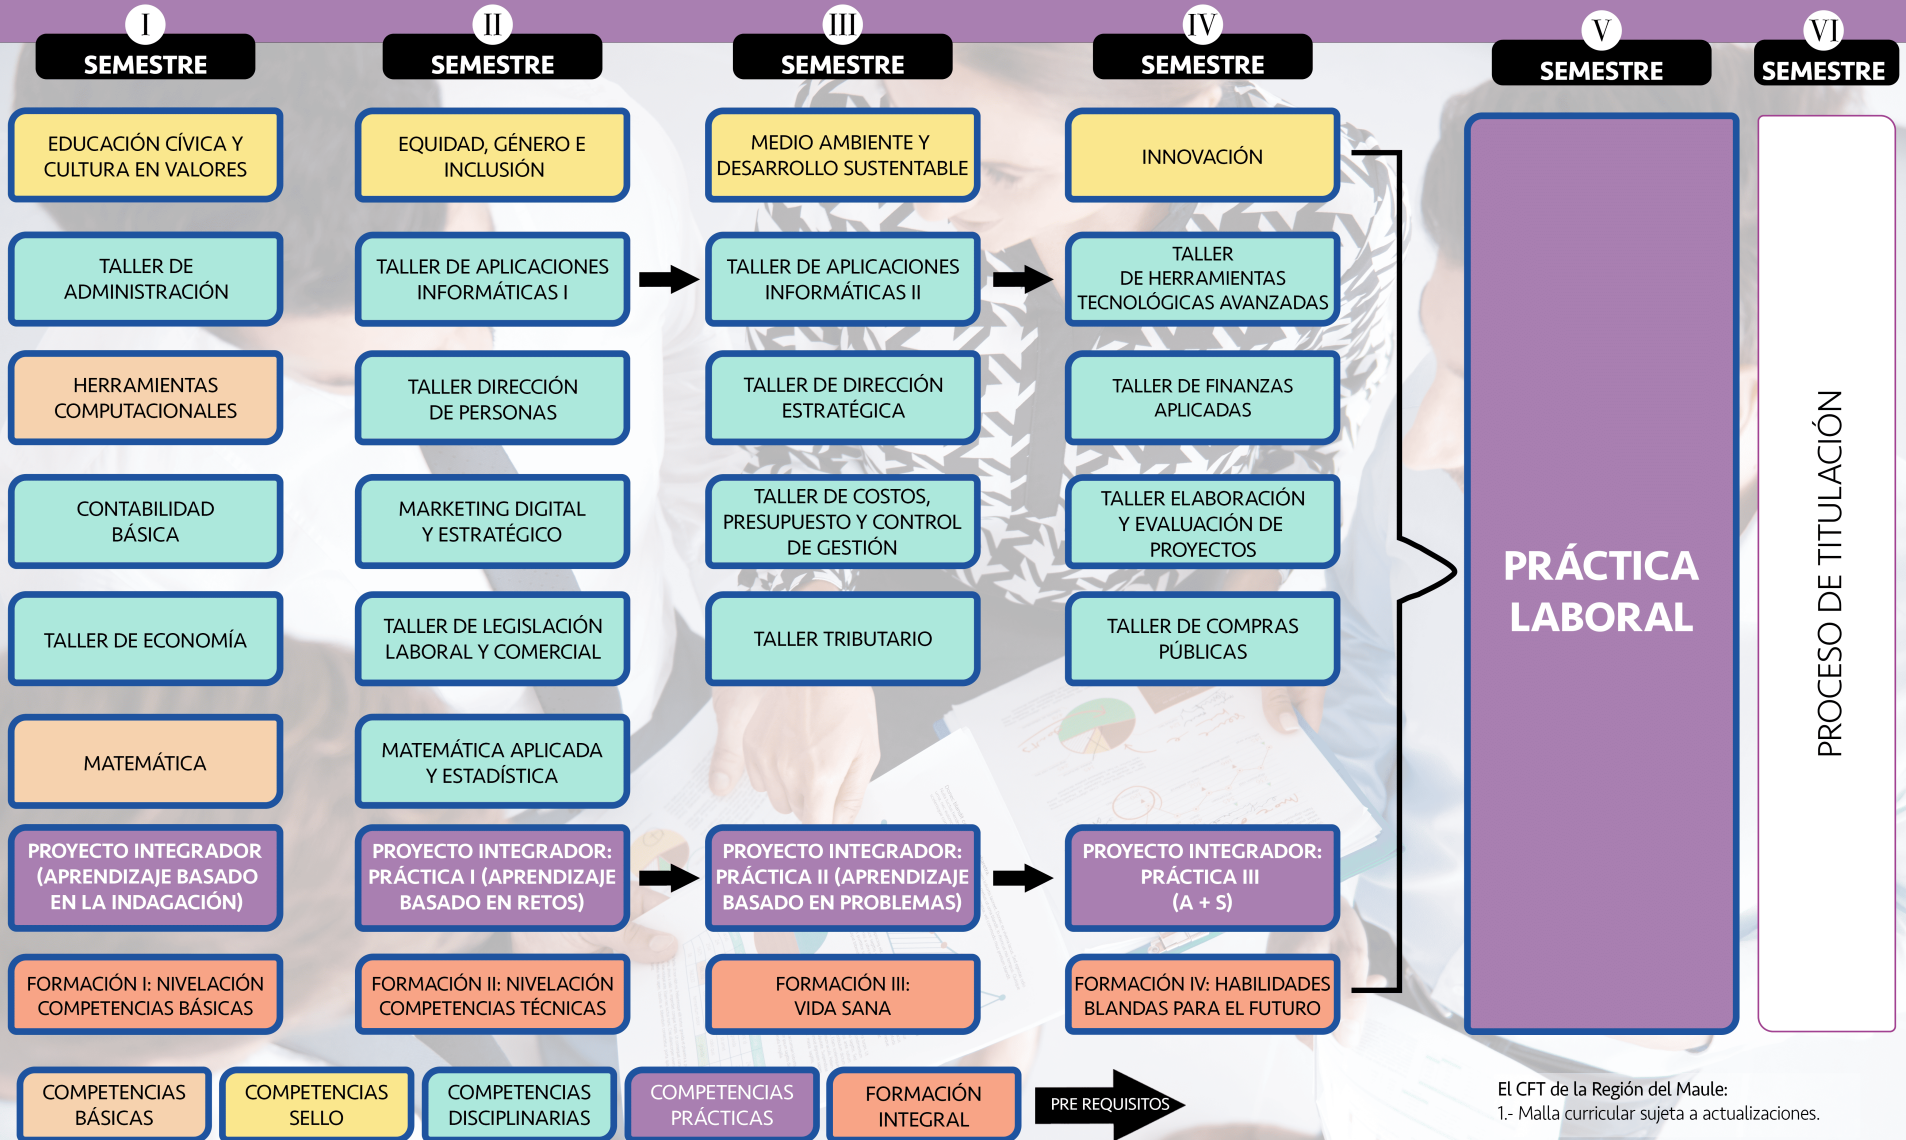

MALLA CURRICULAR

TNS ADMINISTRACIÓN DE LAS ORGANIZACIONES

LINARES - DIURNO Y VESPERTINO / PARRAL - VESPERTINO

El CFT de la Región del Maule:
1.- Malla curricular sujeta a actualizaciones.

WWW.CFTMAULE.CL

Av. Pdte. Ibáñez 1105, Linares - C. Urrutia 375, Parral