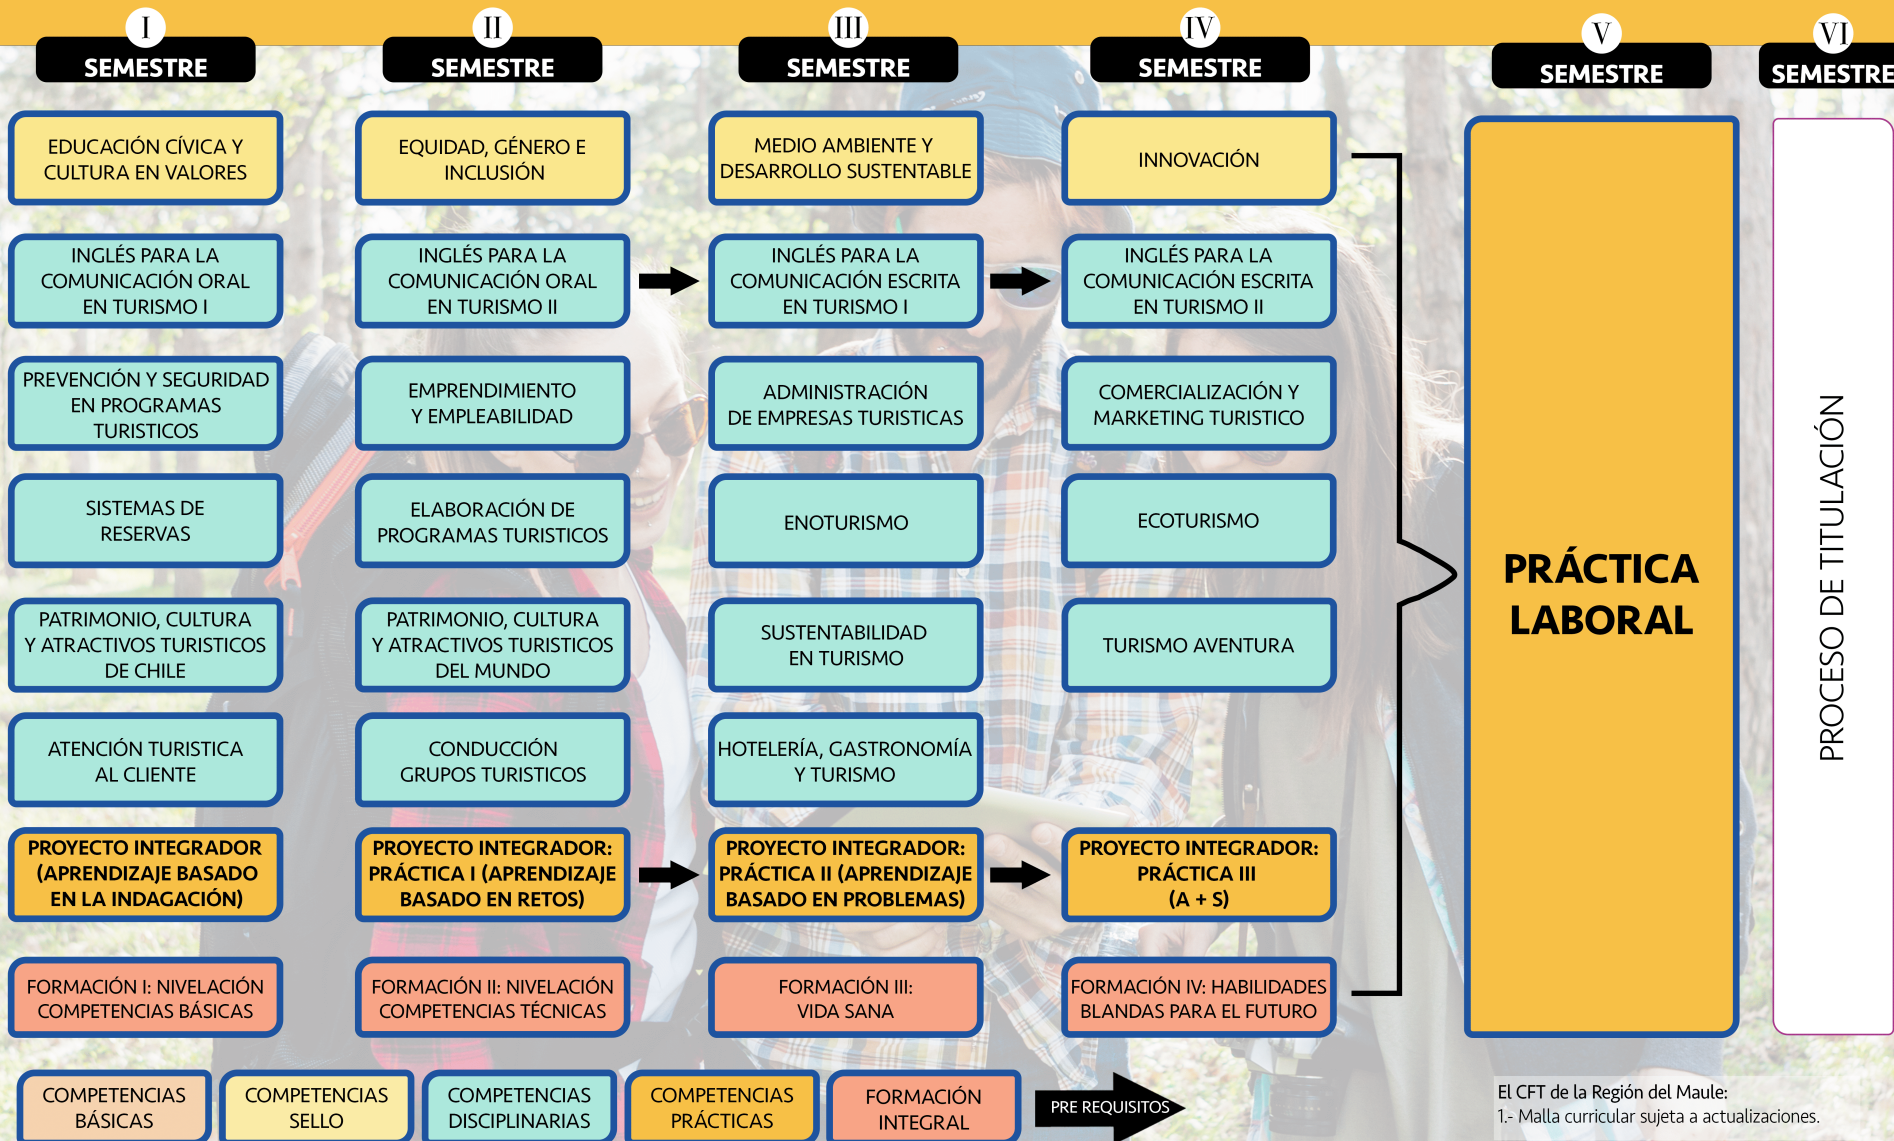

# MALLA CURRICULAR TNS TURISMO

LINARES - DIURNO Y VESPERTINO

El CFT de la Región del Maule:  
1.- Malla curricular sujeta a actualizaciones.