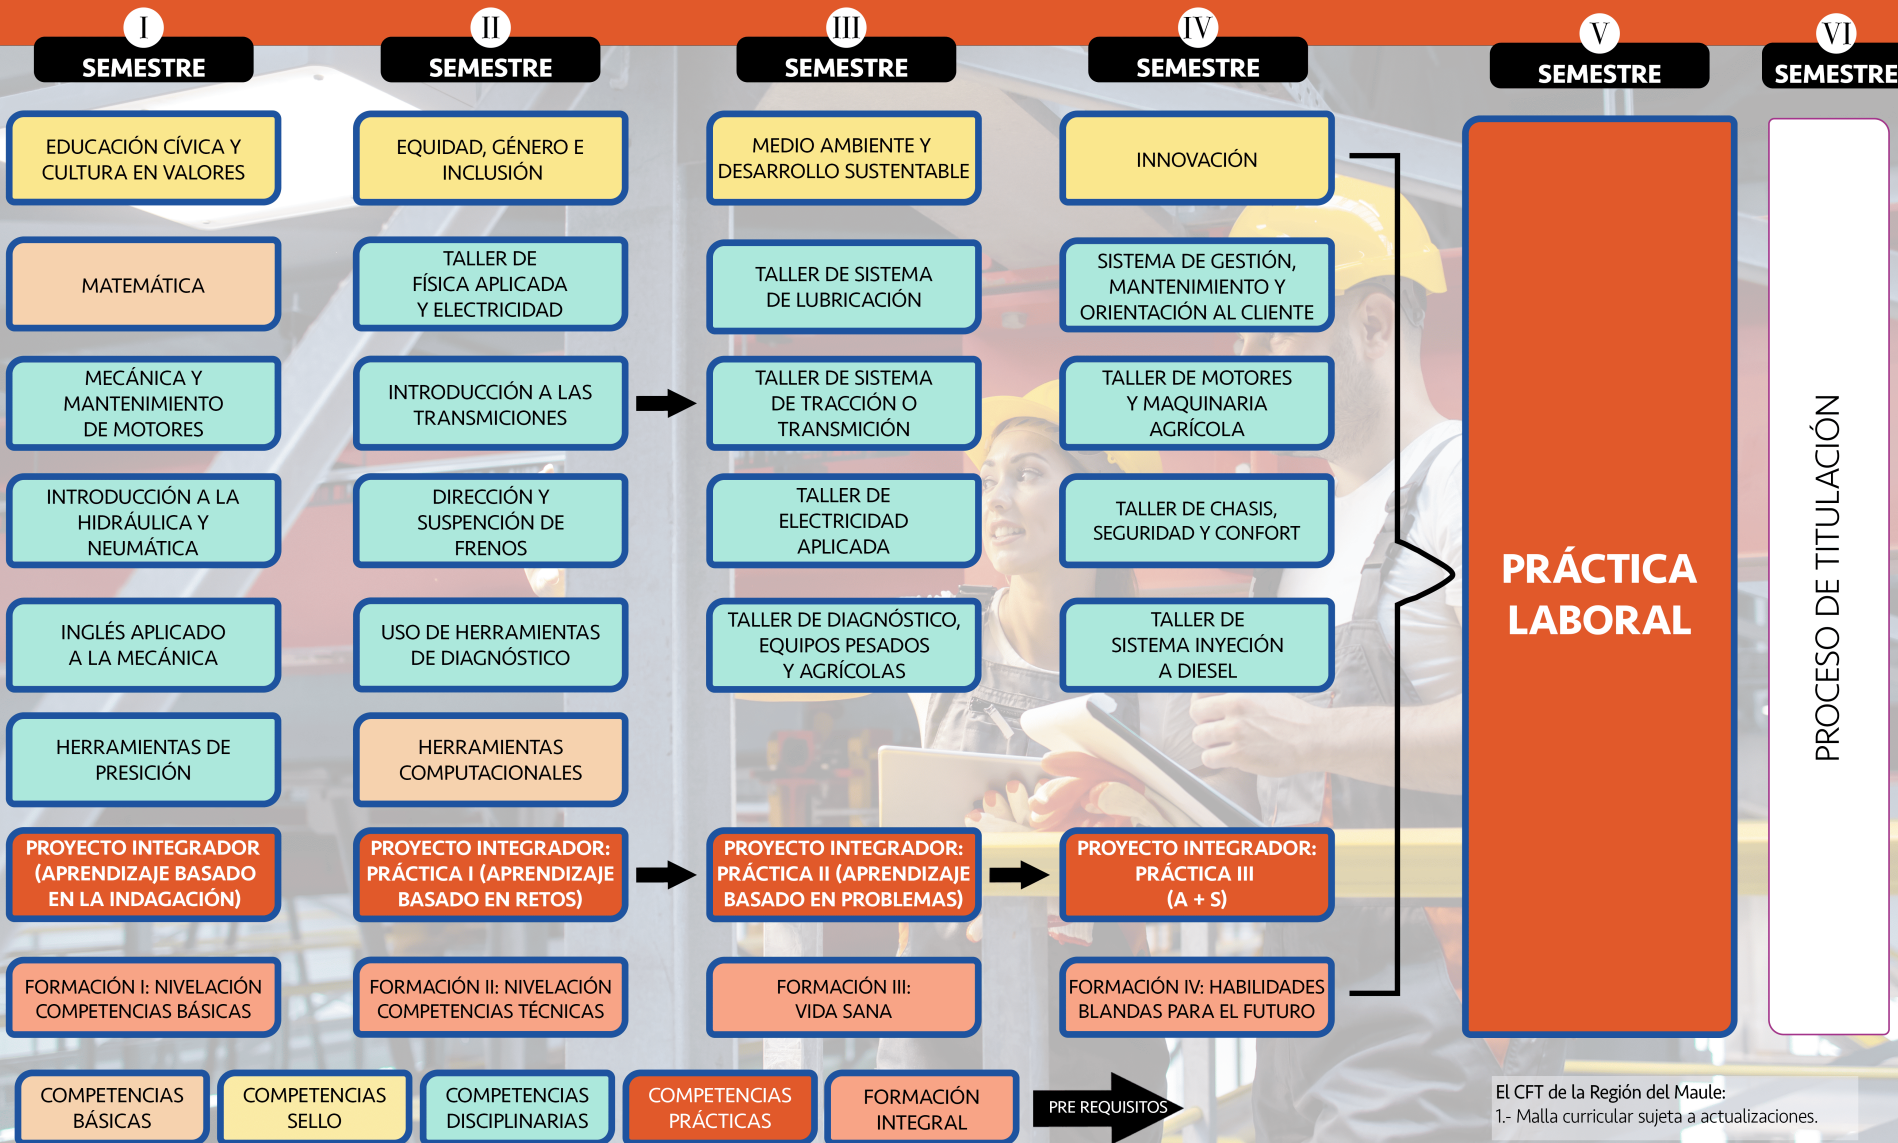

MALLA CURRICULAR

TNS MANTENCIÓN Y REPARACIÓN DE MAQUINARIA PESADA

LINARES - DIURNO Y VESPERTINO

El CFT de la Región del Maule:
1.- Malla curricular sujeta a actualizaciones.

WWW.CFTMAULE.CL

Av. Pdte. Ibáñez 1105, Linares, Maule