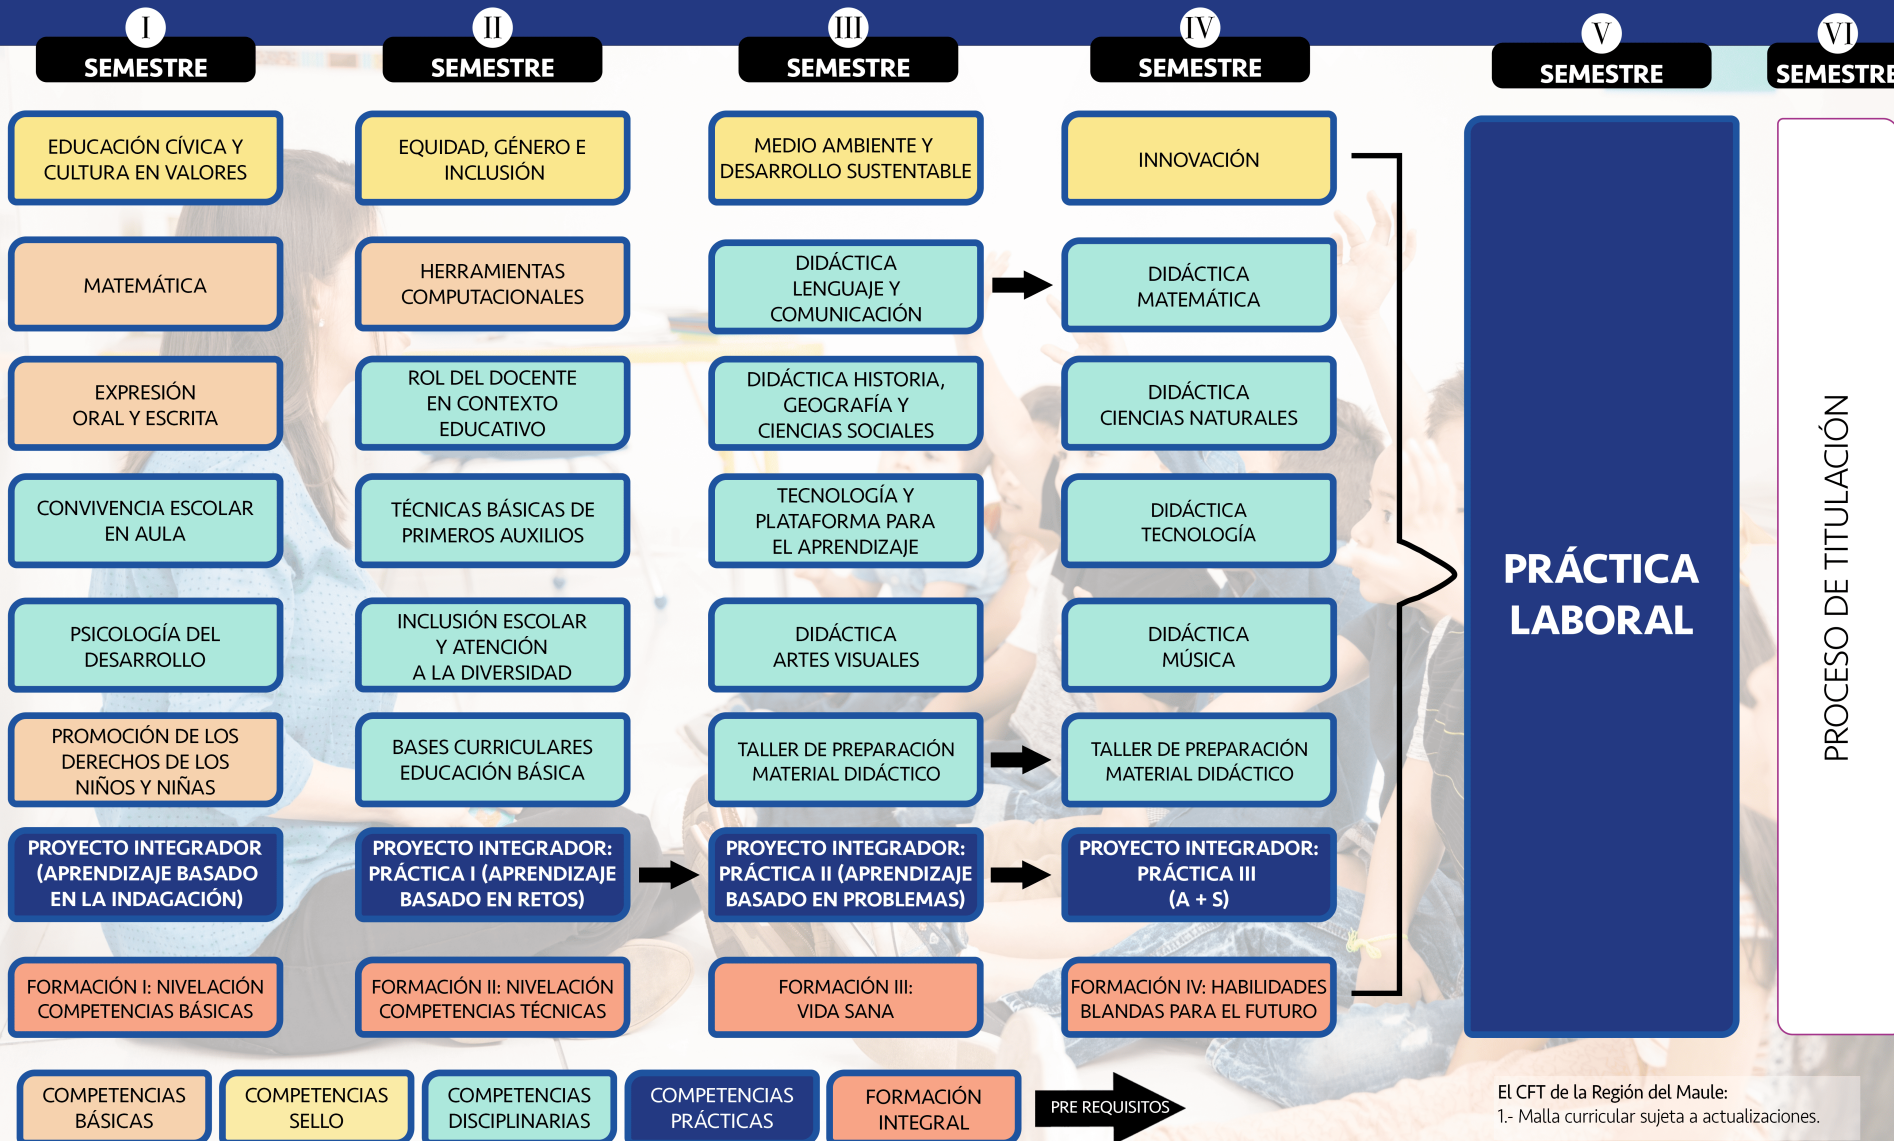

MALLA CURRICULAR TNS EDUCACIÓN GENERAL BÁSICA

LINARES - DIURNO Y VESPERTINO / PARRAL - VESPERTINO

El CFT de la Región del Maule:
1.- Malla curricular sujeta a actualizaciones.