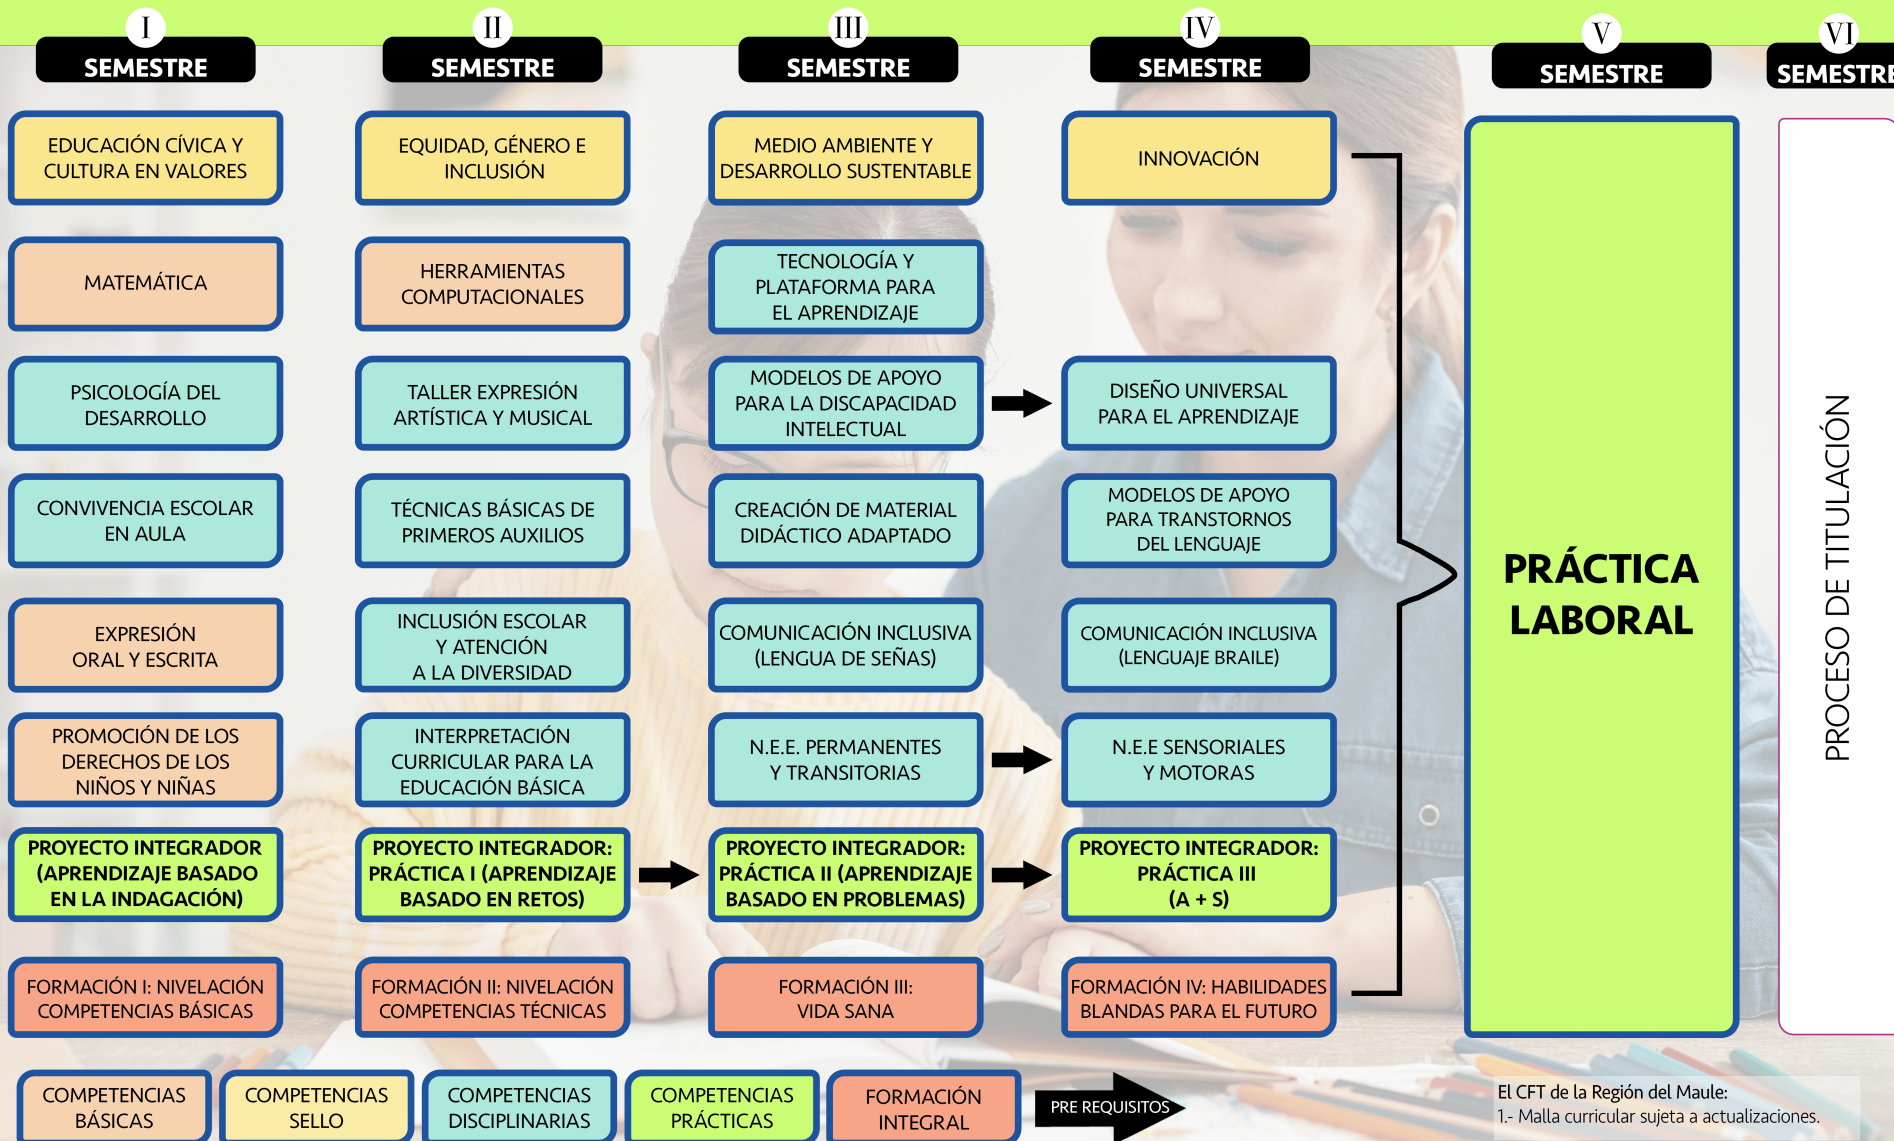

# MALLA CURRICULAR TNS EDUCACIÓN DIFERENCIAL E INCLUSIVA

LINARES - DIURNO Y VESPERTINO / PARRAL - VESPERTINO

El CFT de la Región del Maule:  
1.- Malla curricular sujeta a actualizaciones.