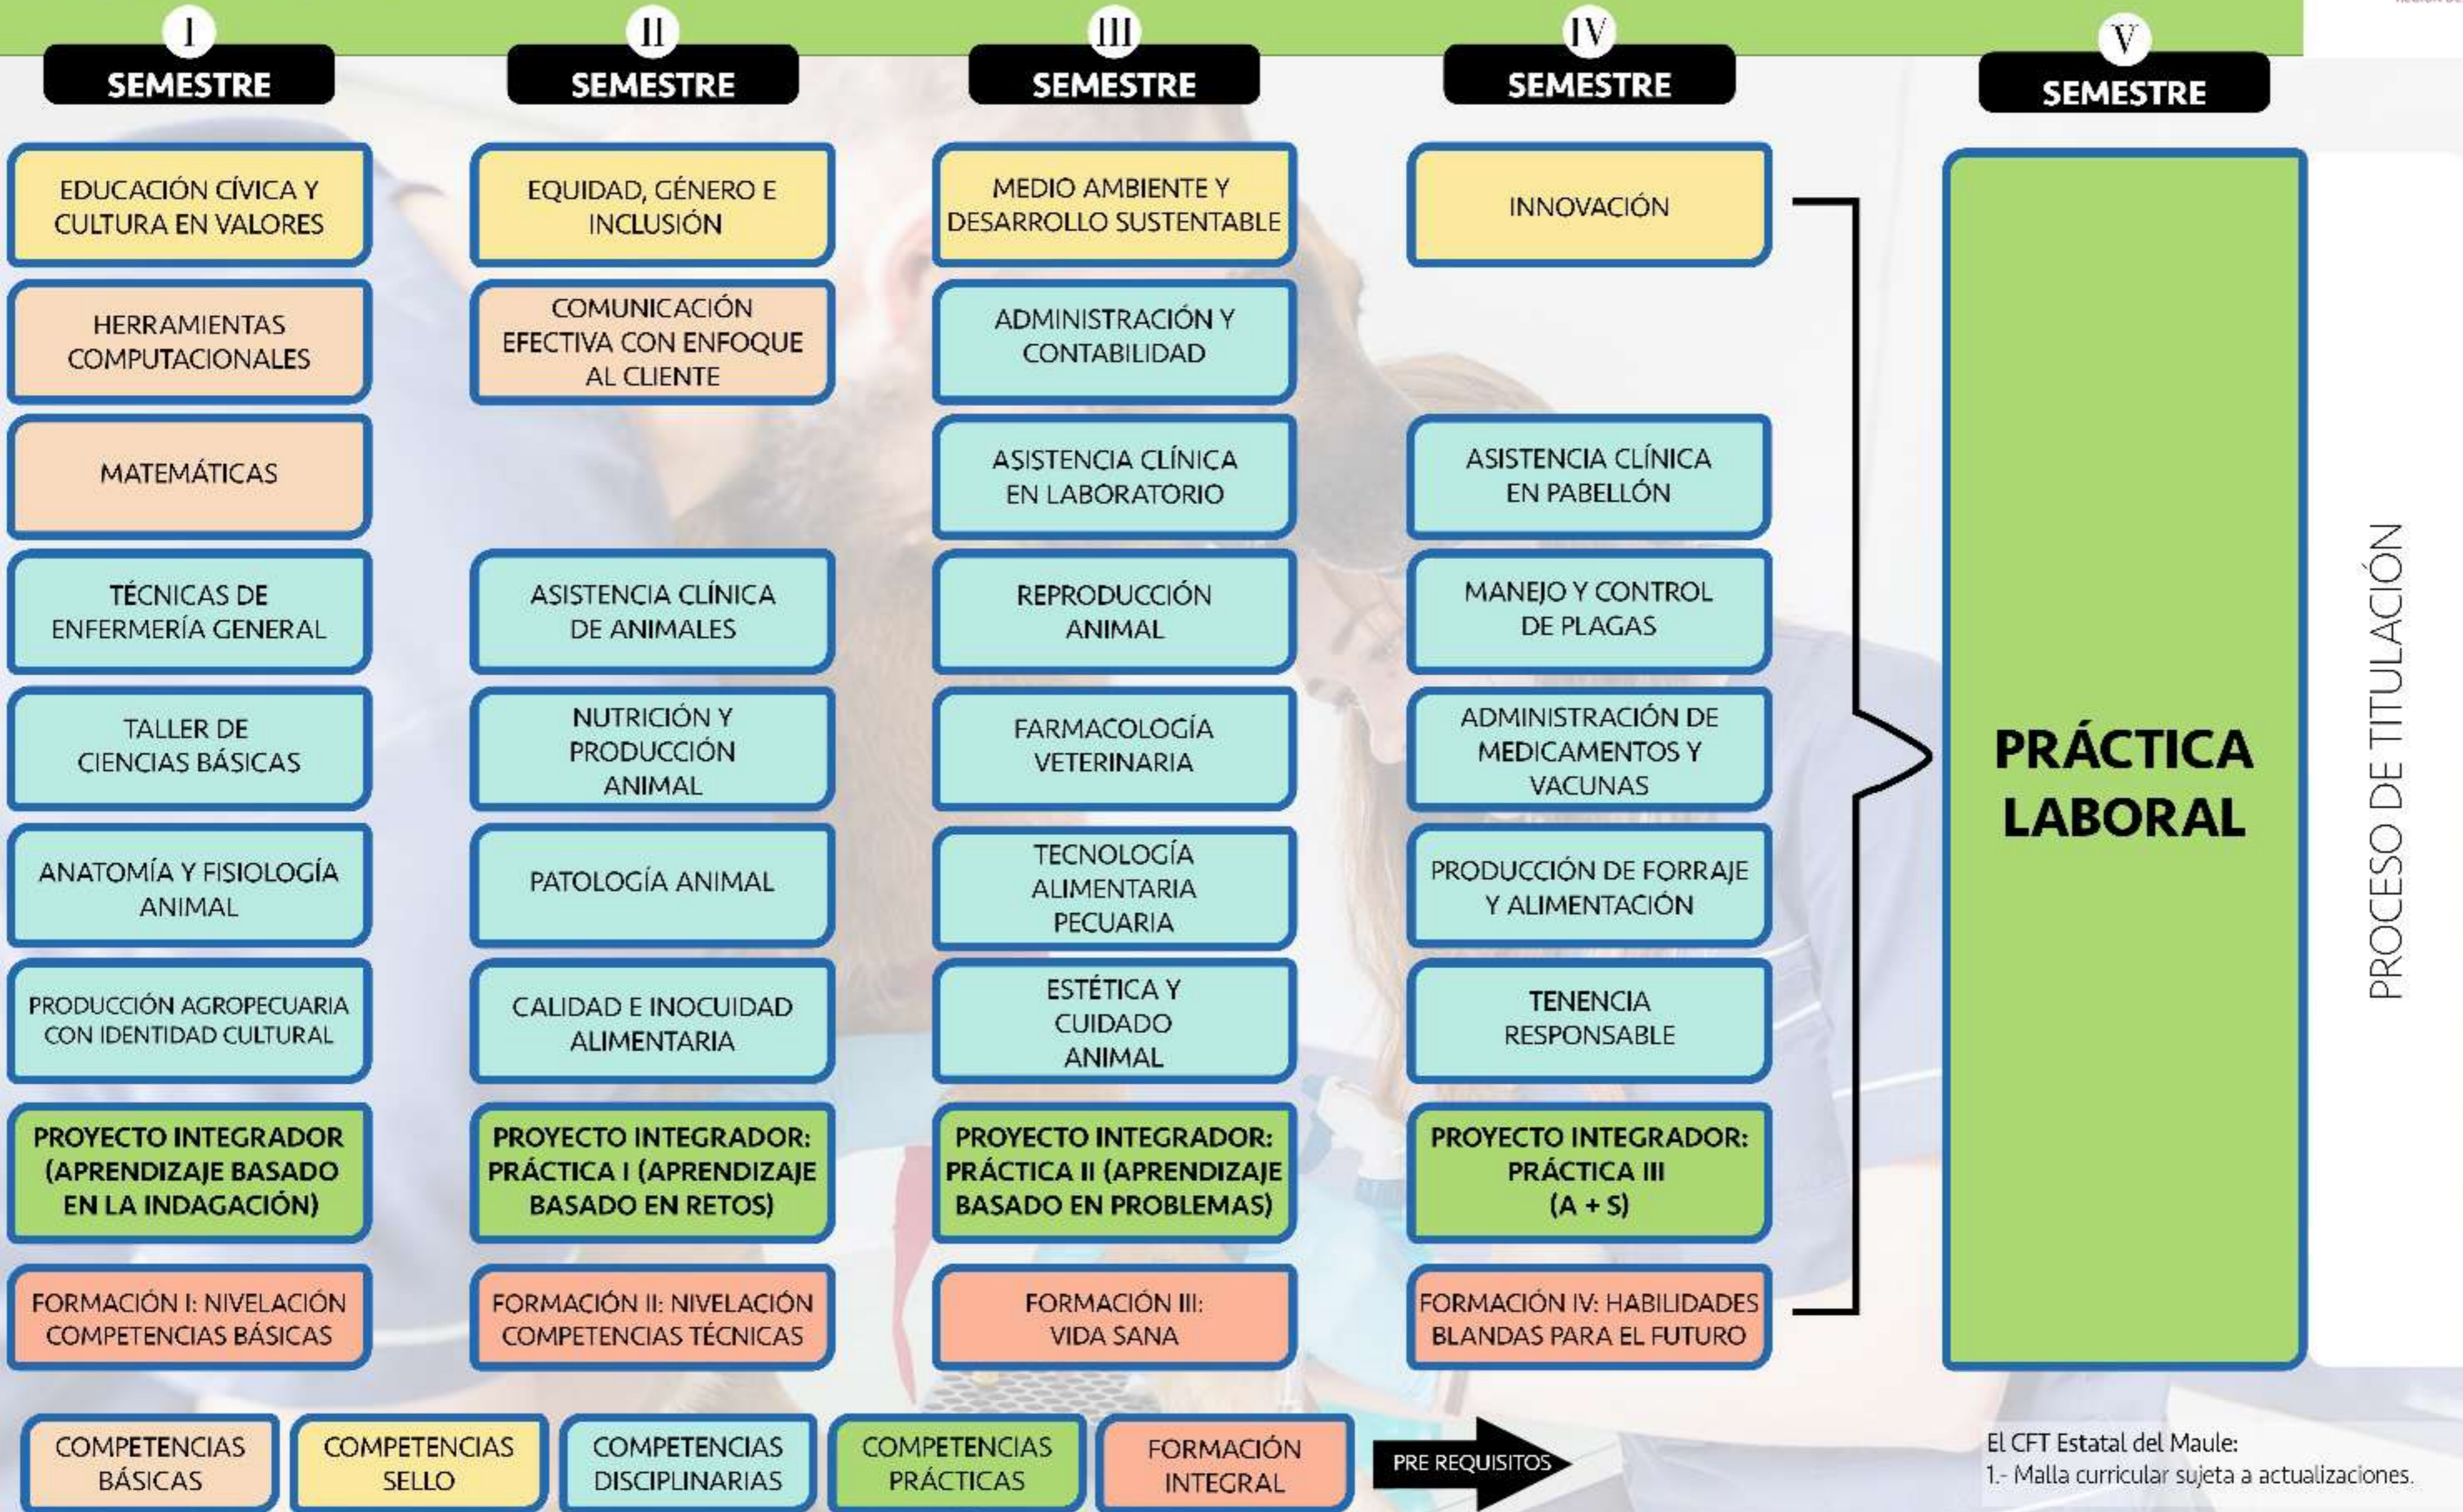

MALLA CURRICULAR TNS EN VETERINARIA

LINARES - DIURNO Y VESPERTINO

El CFT Estatal del Maule:
 1.- Malla curricular sujeta a actualizaciones.